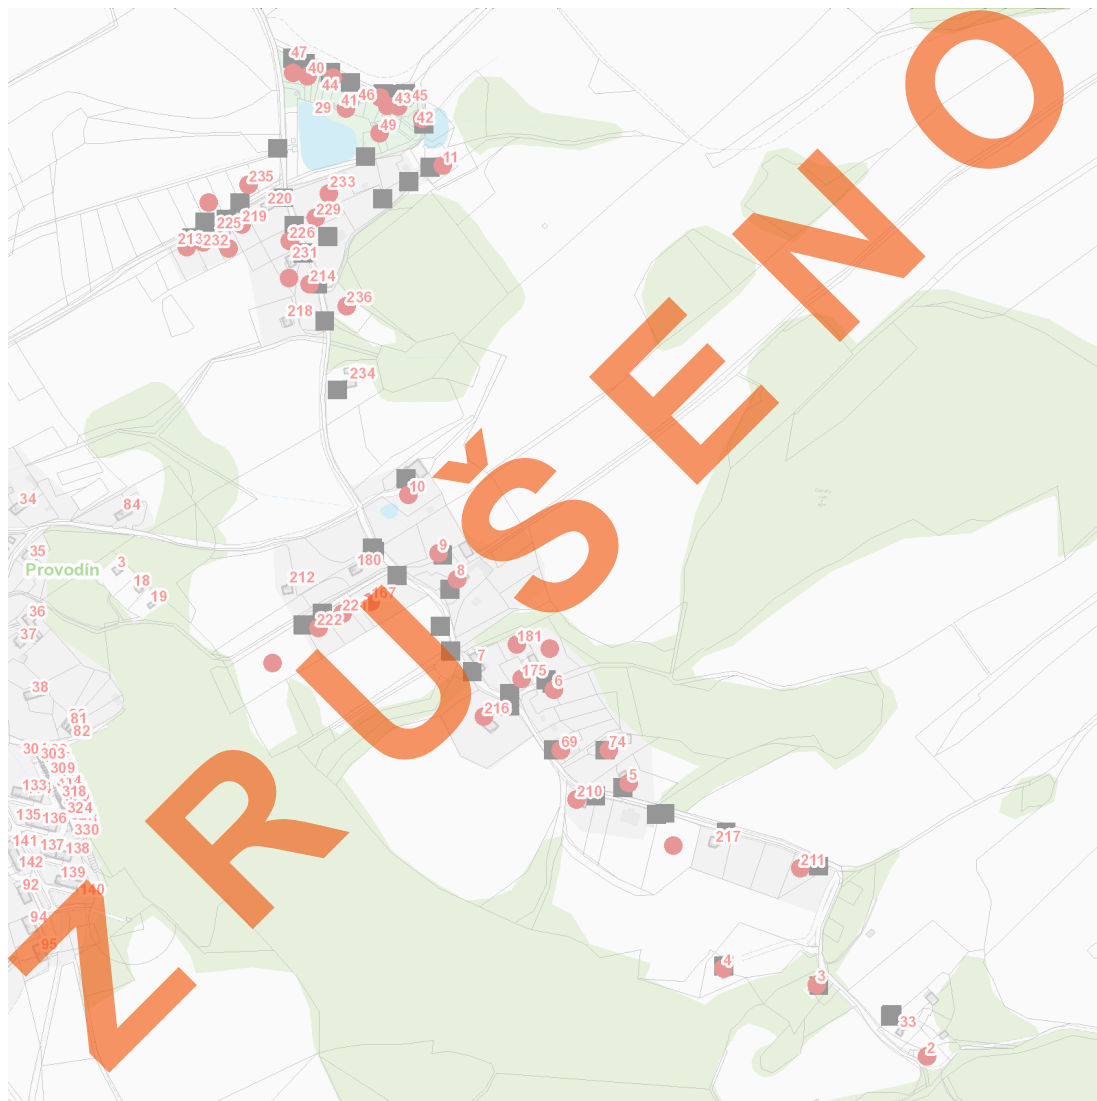

dne **13. 6. 2025** od **7:30** do **19:00** hodin

Plánovaná odstávka zahrnuje tyto lokality:

Provodín (okres Česká Lípa)

č. p. 2-6, 8, 9, 10, 11, 69, 74, 167, 175, 181, 210, 211, 213, 214, 216, 219, 221, 222, 226, 229, 232, 235, 236

dne 13. 6. 2025 od 7:30 do 19:00 hodin**Orientační mapový podklad odstávkou dotčených lokalit****VYSVĚTLIVKY**

- – adresy dotčené odstávkou elektřiny
- – místa připojení k elektrické síti dotčená odstávkou